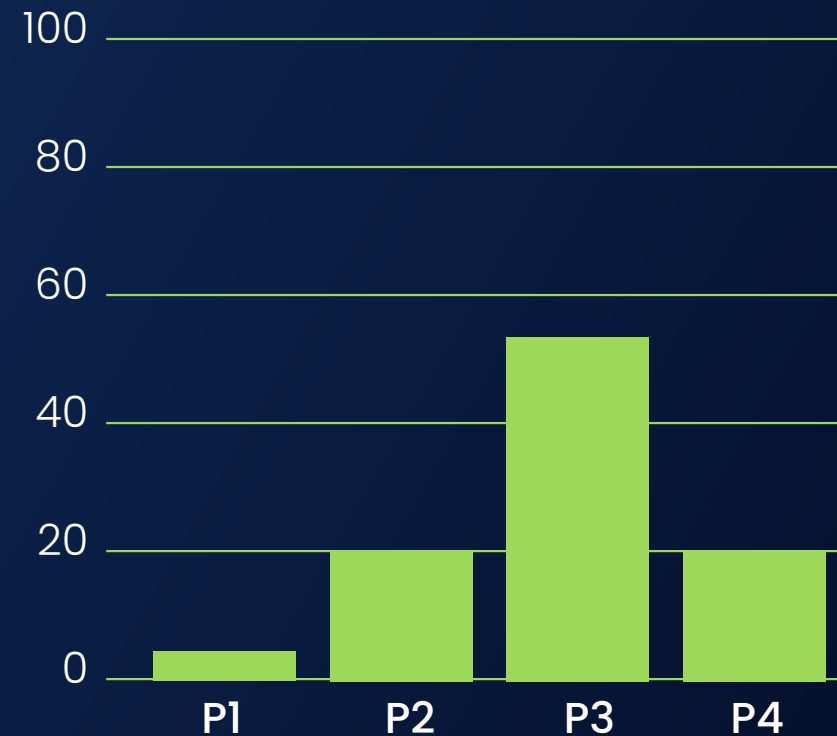

- P1** 0-16 Años
- P2** 16-25 Años
- P3** 25-45 Años
- P4** 45+ Años

Masculino (65%), Femenino (35%)

Especificaciones técnicas

Resolución

HD 720p e FullHD 1080p

Formato

16:9 Widescreen

Audio